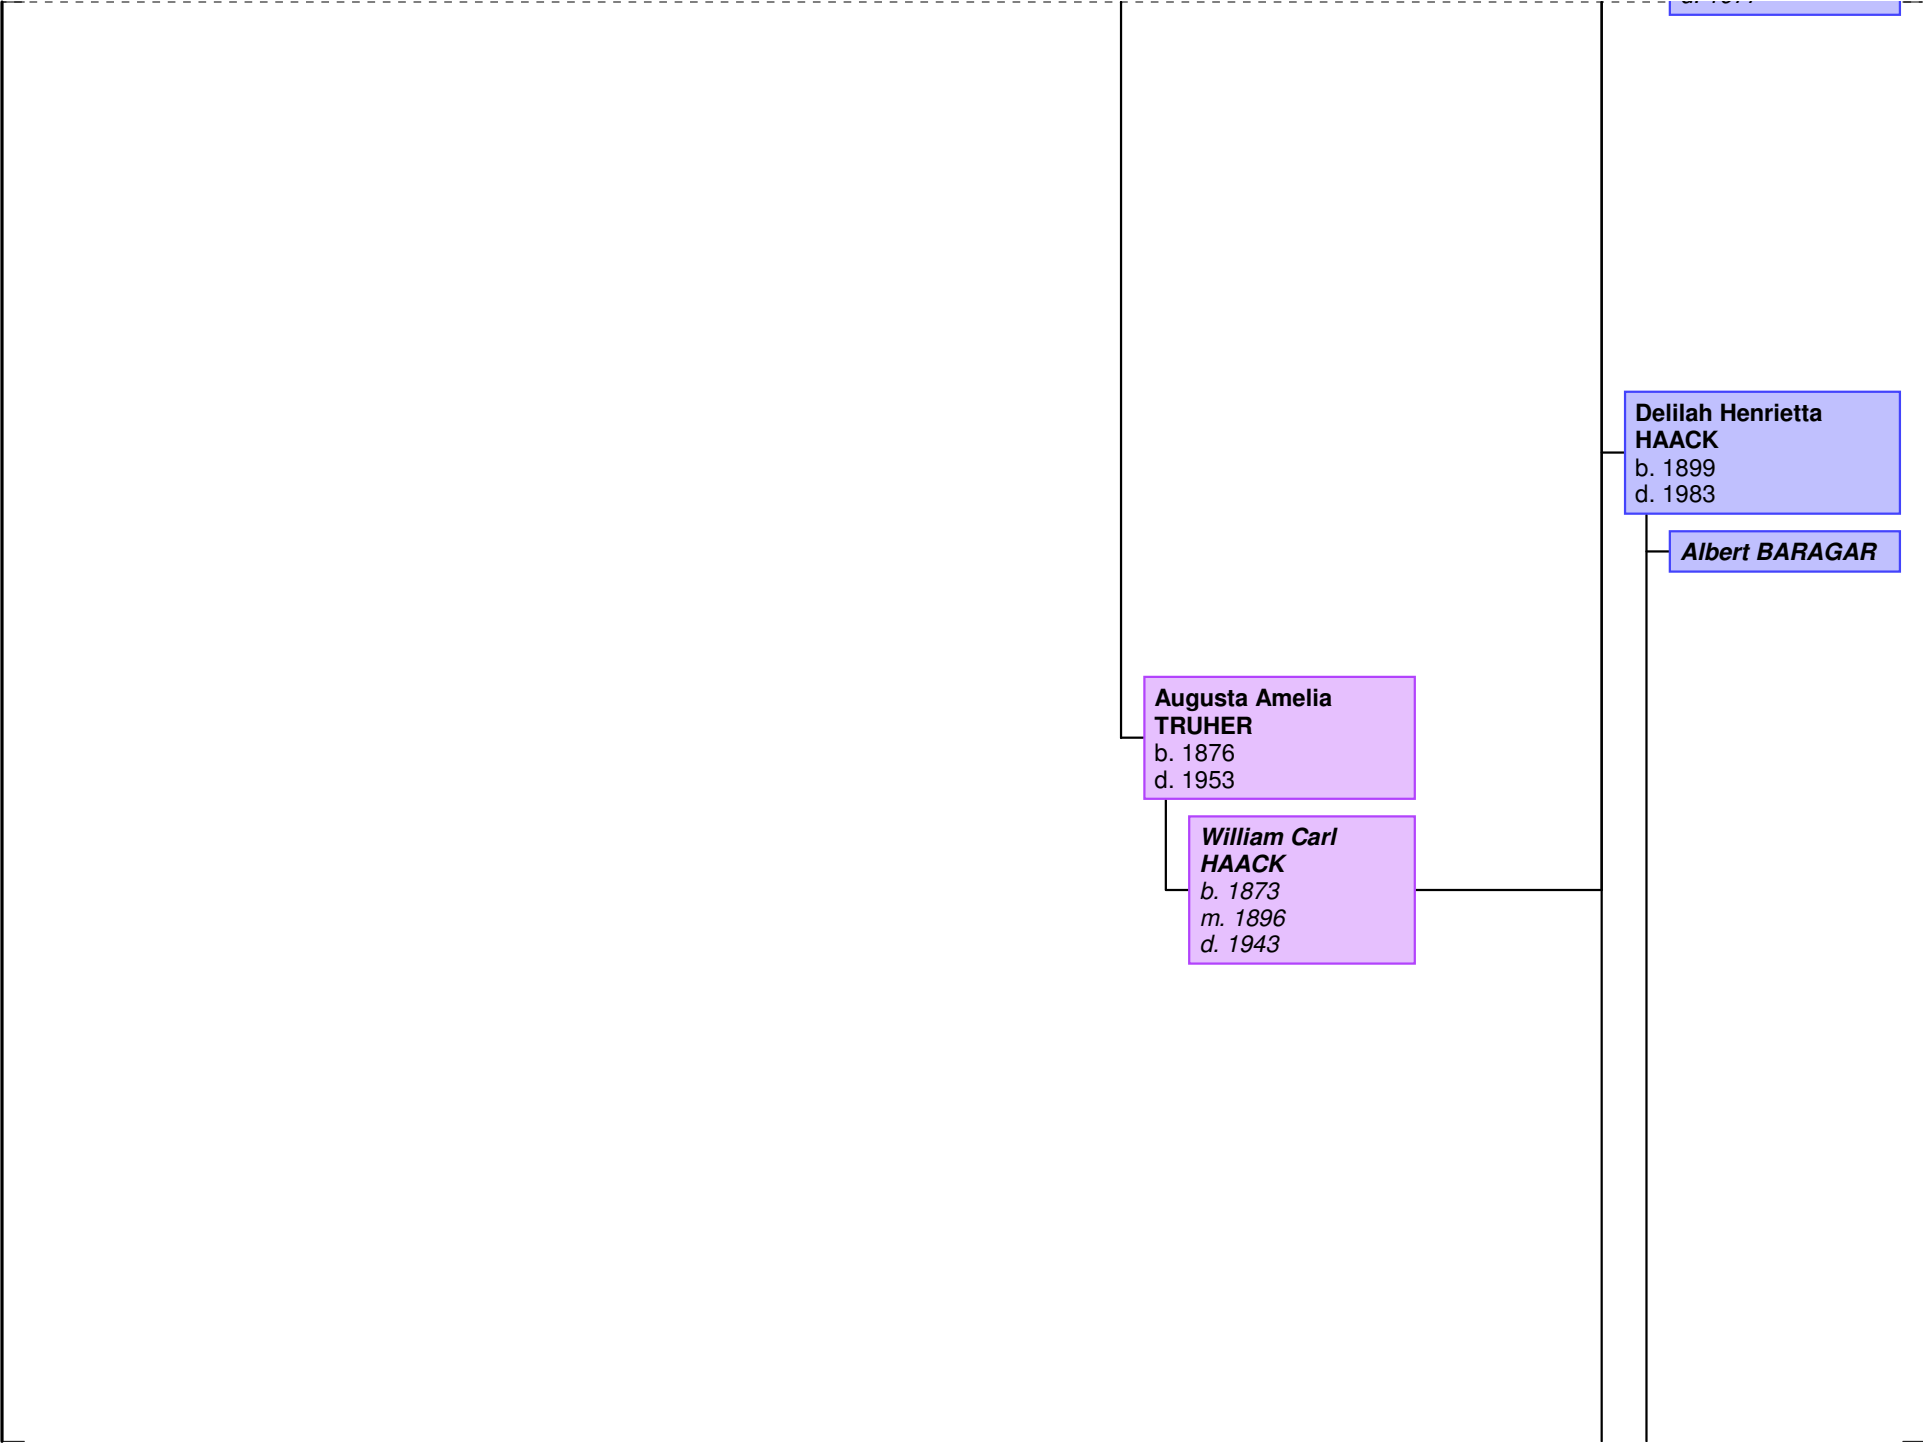

Edith Anna Marie HAYDEN
b. 1897
m. 1921
d. 1989

Herman L. FRANK
b. 1900
d. 1982

Emma SCHLENTZ
b. 1896
m. 1919
d. 1982

Herman Adolph TRUHER
b. 1874
d. 1874

Julius Albert TRUHER
b. 1874
d. 1874

Herbert William HAACK
b. 1898
d. 1961

Marie EDMONDSON
m. 1919

Eleanor Augusta Ida MUELLING
b. 1902
b. 1902
m. 1930
d. 1977
d. 1977

**Augusta Amelia
TRUHER**
b. 1876
d. 1953

**William Carl
HAACK**
b. 1873
m. 1896
d. 1943

**Delilah Henrietta
HAACK**
b. 1899
d. 1983

Albert BARAGAR

**Leonard Lester
DEUEL**
b. 1892
m. 1919
d. 1967

Harold Carl HAACK
b. 1902
d. 1912