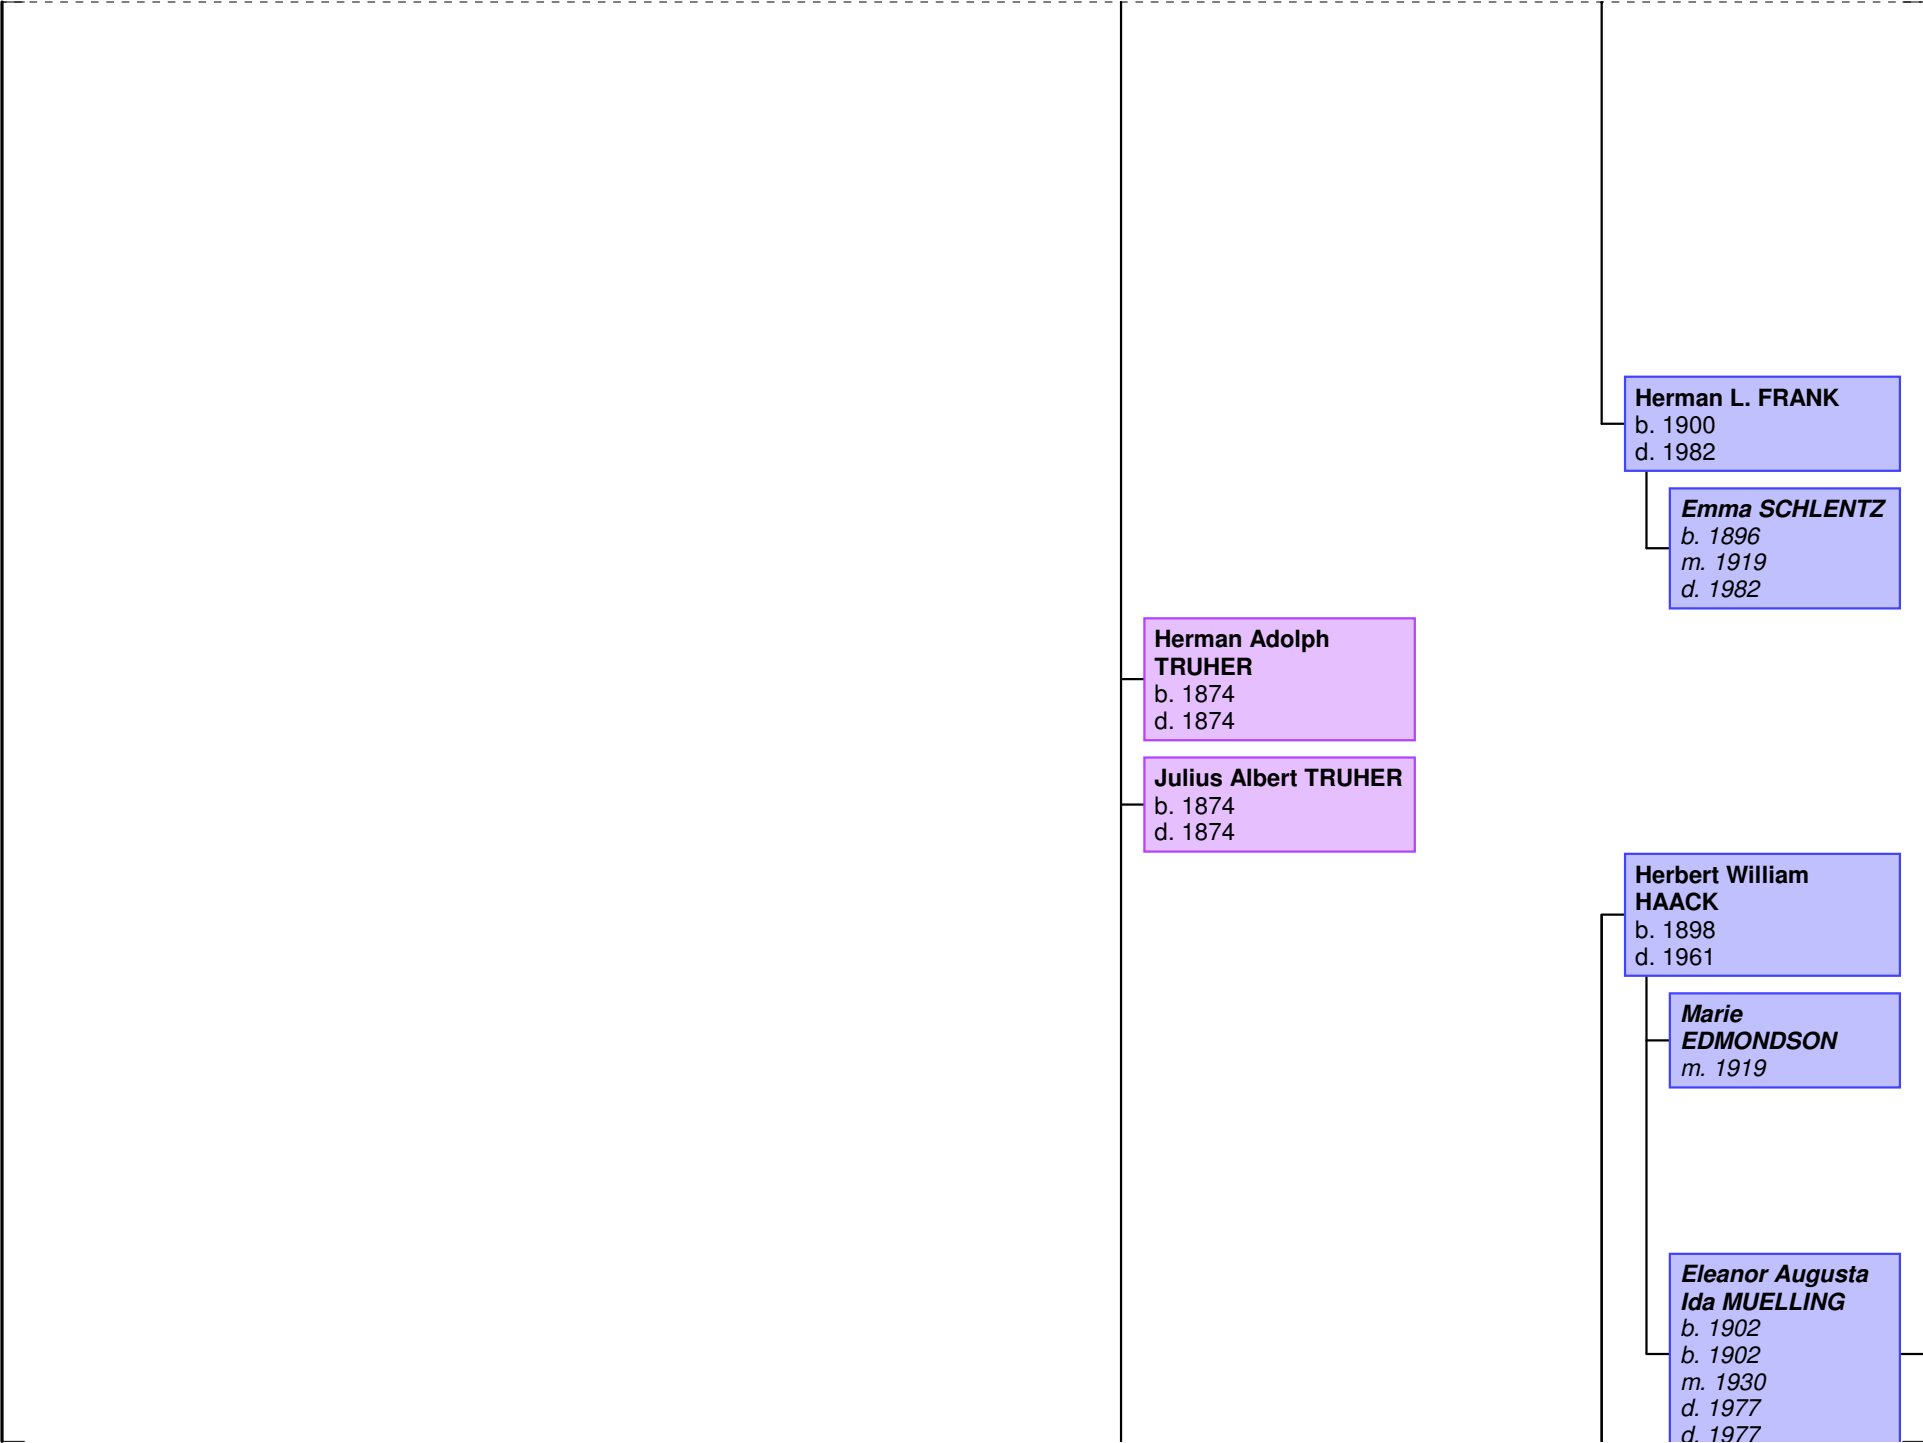

Herman L. FRANK
b. 1900
d. 1982

Emma SCHLENTZ
b. 1896
m. 1919
d. 1982

Herman Adolph TRUHER
b. 1874
d. 1874

Julius Albert TRUHER
b. 1874
d. 1874

Herbert William HAACK
b. 1898
d. 1961

Marie EDMONDSON
m. 1919

Eleanor Augusta Ida MUELLING
b. 1902
b. 1902
m. 1930
d. 1977
d. 1977