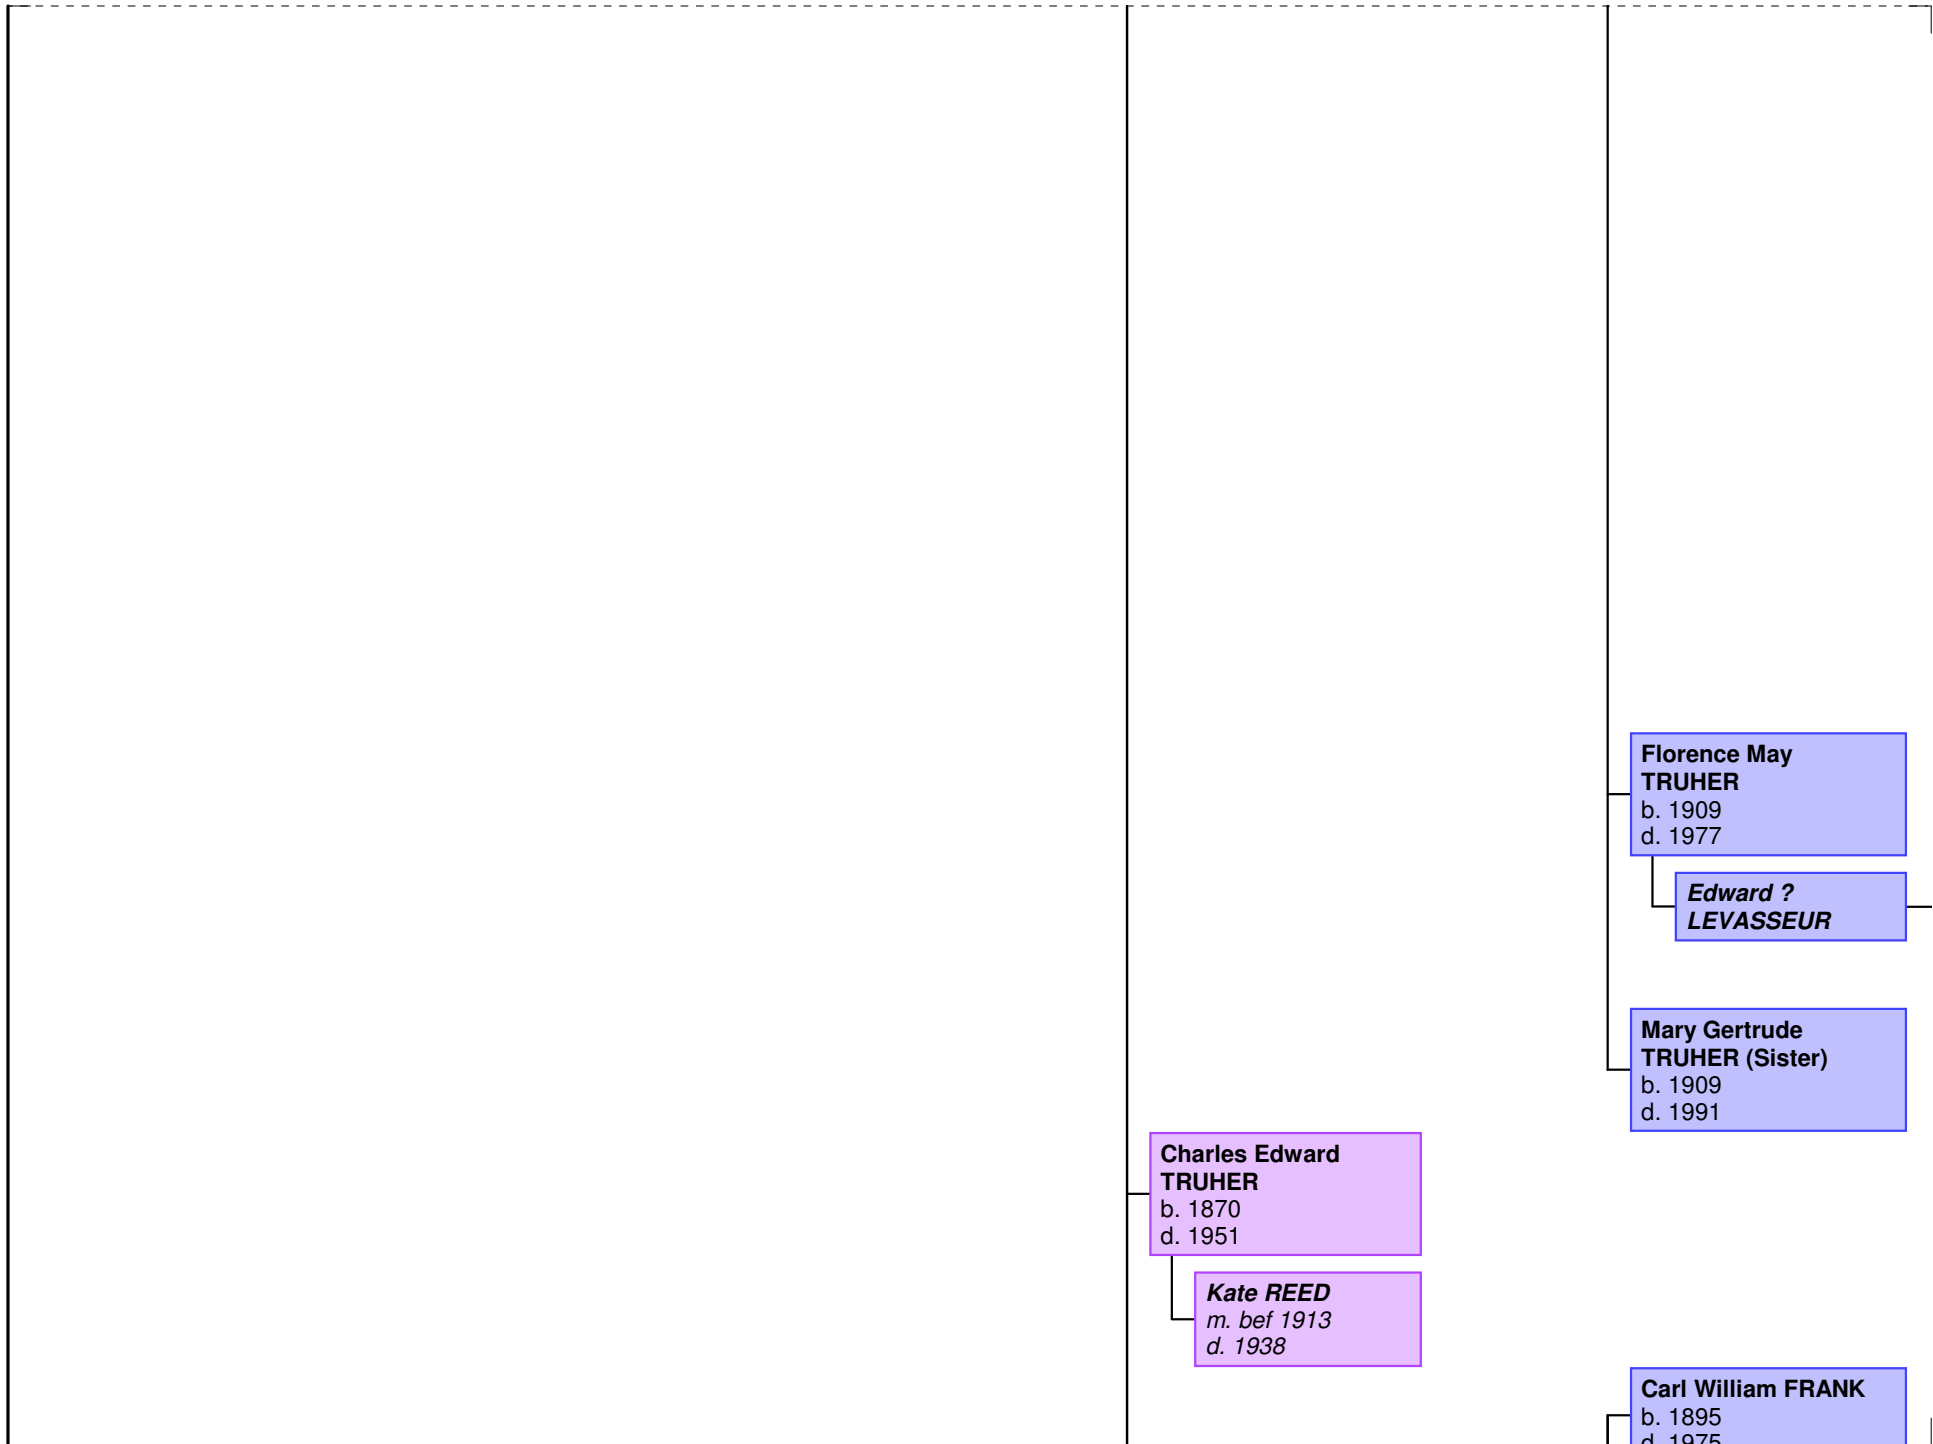

Ancestors & Descendants of Gottlieb TRUHER

Helen Mary TRUHER
b. 1903
d. 1981

Hugh ALDERMAN

Louis Barrett TRUHER
b. 1904
d. 1952

Clara D. KOVAL
b. 1909
d. 2000

August Louis TRUHER
b. 1866
d. 1947

Helen Mary Nellie BARRETT
b. 1876
m. 1902
d. 1945

James Wilder TRUHER
b. 1907
b. 1907
d. 1990

Helen Kathryn, Ed.B., A.M., Ed.D. BURKE (Dr.)
b. 1910
m. 1931
d. 1988

Martin TRUHER
m. 1830
d. abt 1836

Florentine TRUHER-LIETZAU
b. 1806
d. aft 1885

Gottlieb TRUHER
b. 1832
d. 1904